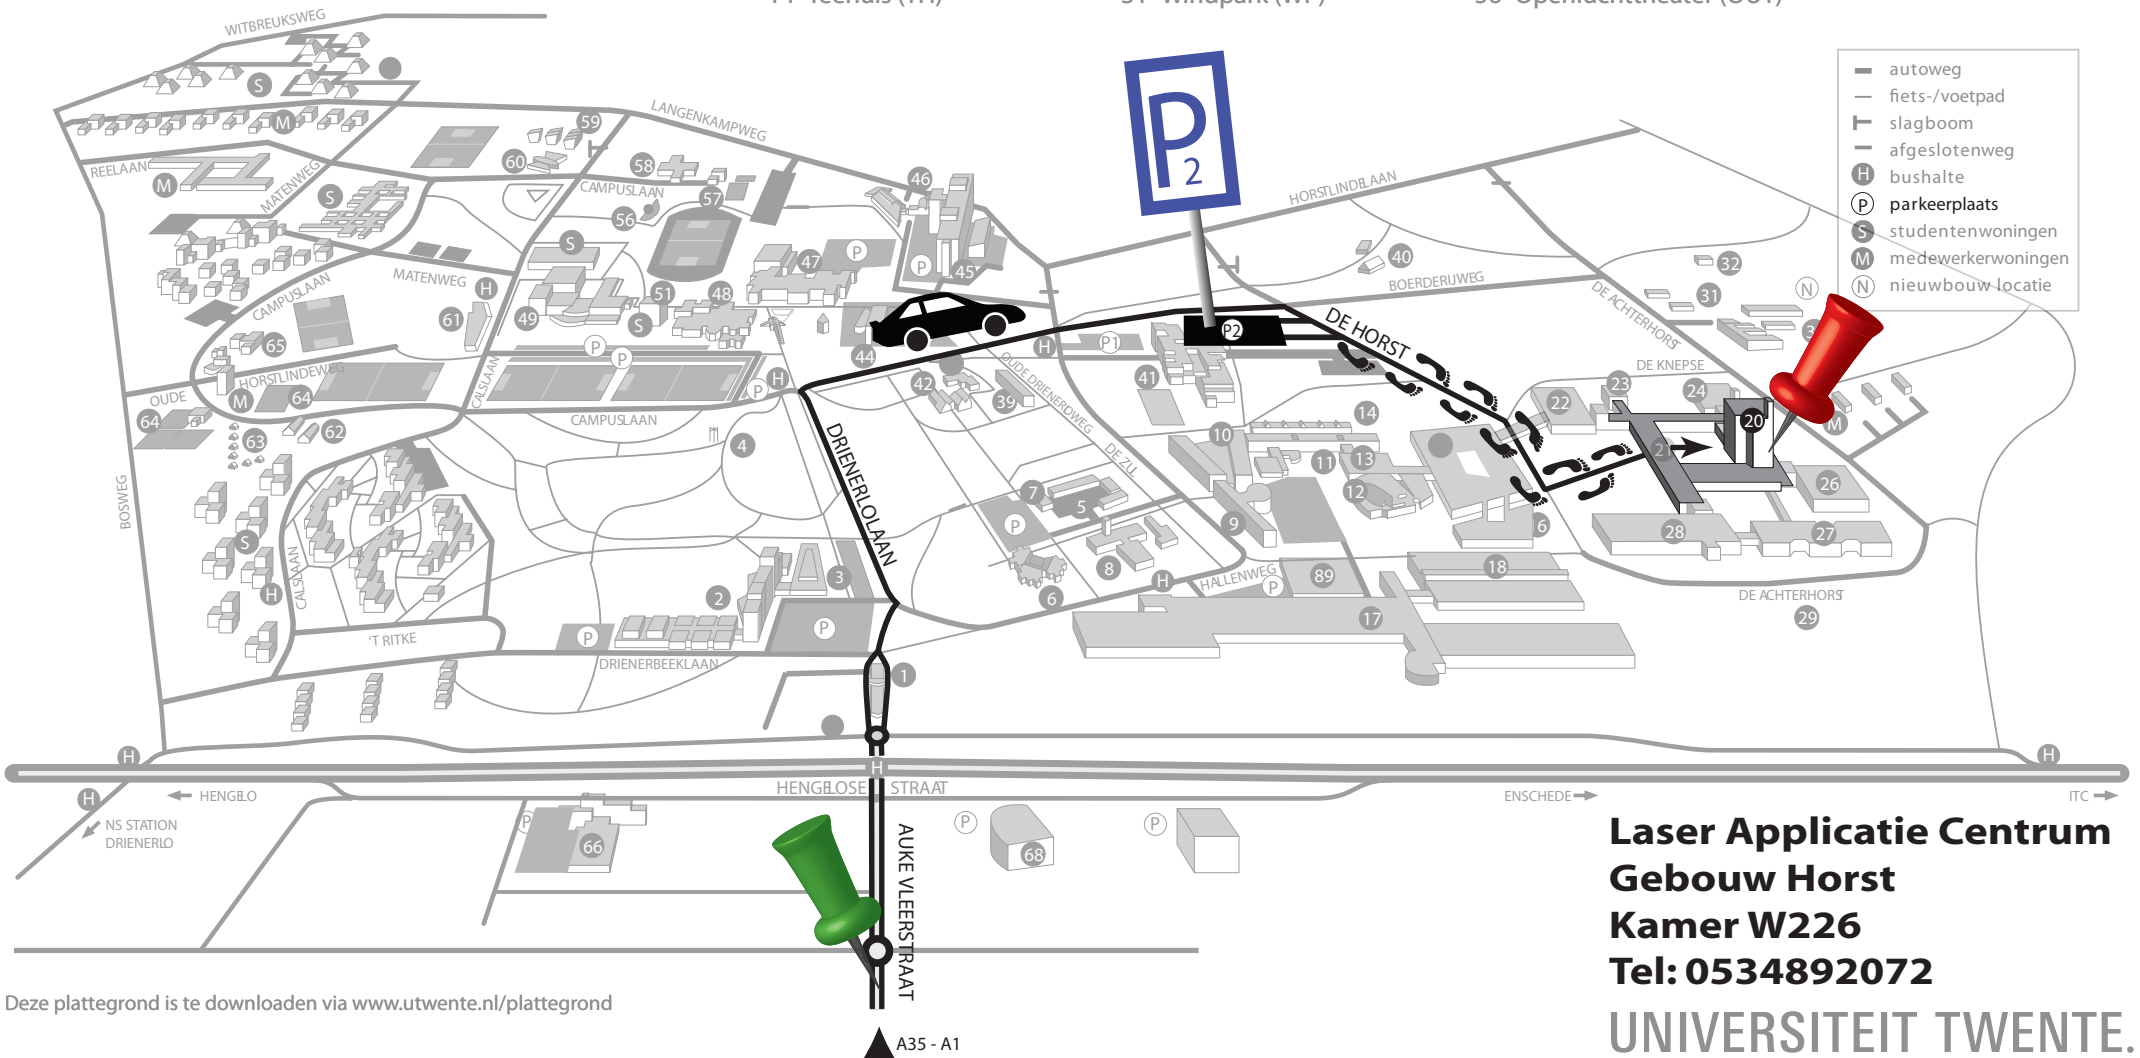

PLATTEGROND UNIVERSITEIT TWENTE

- | | | | |
|---------------------|------------------------------------|-------------------------------|-----------------------------------|
| 1 Charlie (CH) | 15 Carré (CR) | 32 Biomagnetisch centrum (BI) | 57 Zwembad (ZW) |
| 2 Spiegel (SP) | 16 Nanolab (NL) | 39 Chalet (CT) | 58 Sleutel (SL) |
| 3 Vleugel (VL) | 17 Langezijds (LA) | 40 Erve Holzik (ER) | 59 Mondriaan (MO) |
| 4 Carillon (CN) | 18 ArtEZ (AR) | 41 Cubicus (CU) | 60 Vliinder (VI) |
| 5 Garage (GA) | 20 Horsttoren (HT) | 42 Faculty Club (FC) | 61 Santar (SA) |
| 6 Paviljoen (PA) | 21 Horstring (HR) | 43 Schuur (SR) | 62 Boerderij Bosch (BB)/Stal (ST) |
| 7 Seinhuis (SH) | 22 Westhorst (WH) | 44 Drienerburght (DR) | 63 Blokhutten (BL) |
| 8 Hogedrukclub (HD) | 23 Kleinhorst (KH) | 45 Hogekamp (HO) | 64 Tennispark (TP) |
| 9 Citadel (CI) | 24 Noordhorst (NH) | 46 Cleanrooms (CL) | 65 Logica (LO) |
| 10 Ravelijn (RA) | 26 Oosthorst (OH) | 47 Vrijhof (VR) | 66 BTC |
| 11 Zilverling (ZI) | 27 Meander (ME) | 48 Bastille (BA) | 68 KPMG-gebouw (KP) |
| 12 Waaier (WA) | 28 Zuidhorst (ZH) | 49 Sportcentrum (SC) | 72 Corridor (CO) |
| 13 Hal B (HB) | 30 Centraal afvalstoffendepot (A5) | 50 Winkelcentrum/Sky (SK) | 89 Langezijds A (LA) |
| 14 Teehuis (TH) | 31 Windpark (WP) | 56 Openluchttheater (OUT) | |

**Laser Applicatie Centrum
Gebouw Horst
Kamer W226
Tel: 0534892072
UNIVERSITEIT TWENTE.**